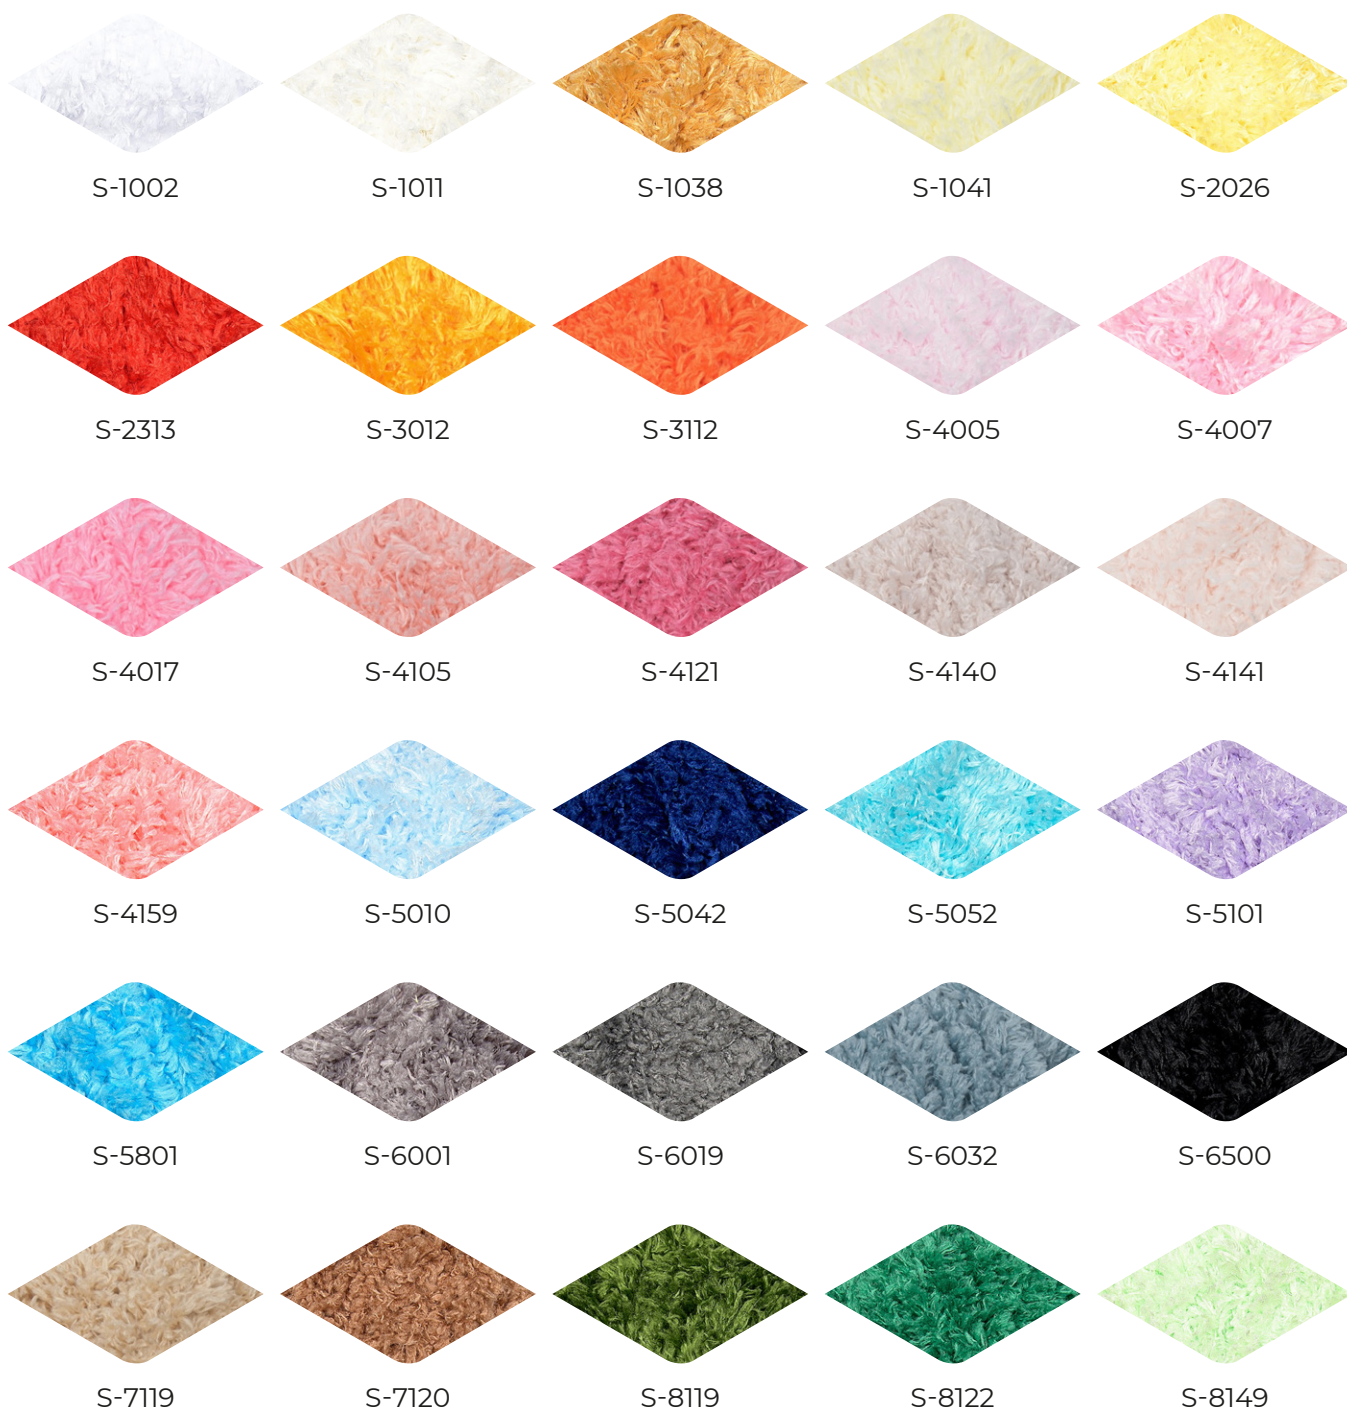

LAVITA SOFT BABY

Вес мотка: 100 гр.
Состав: Полиэстер 100%
Длина намотки: 90 м.