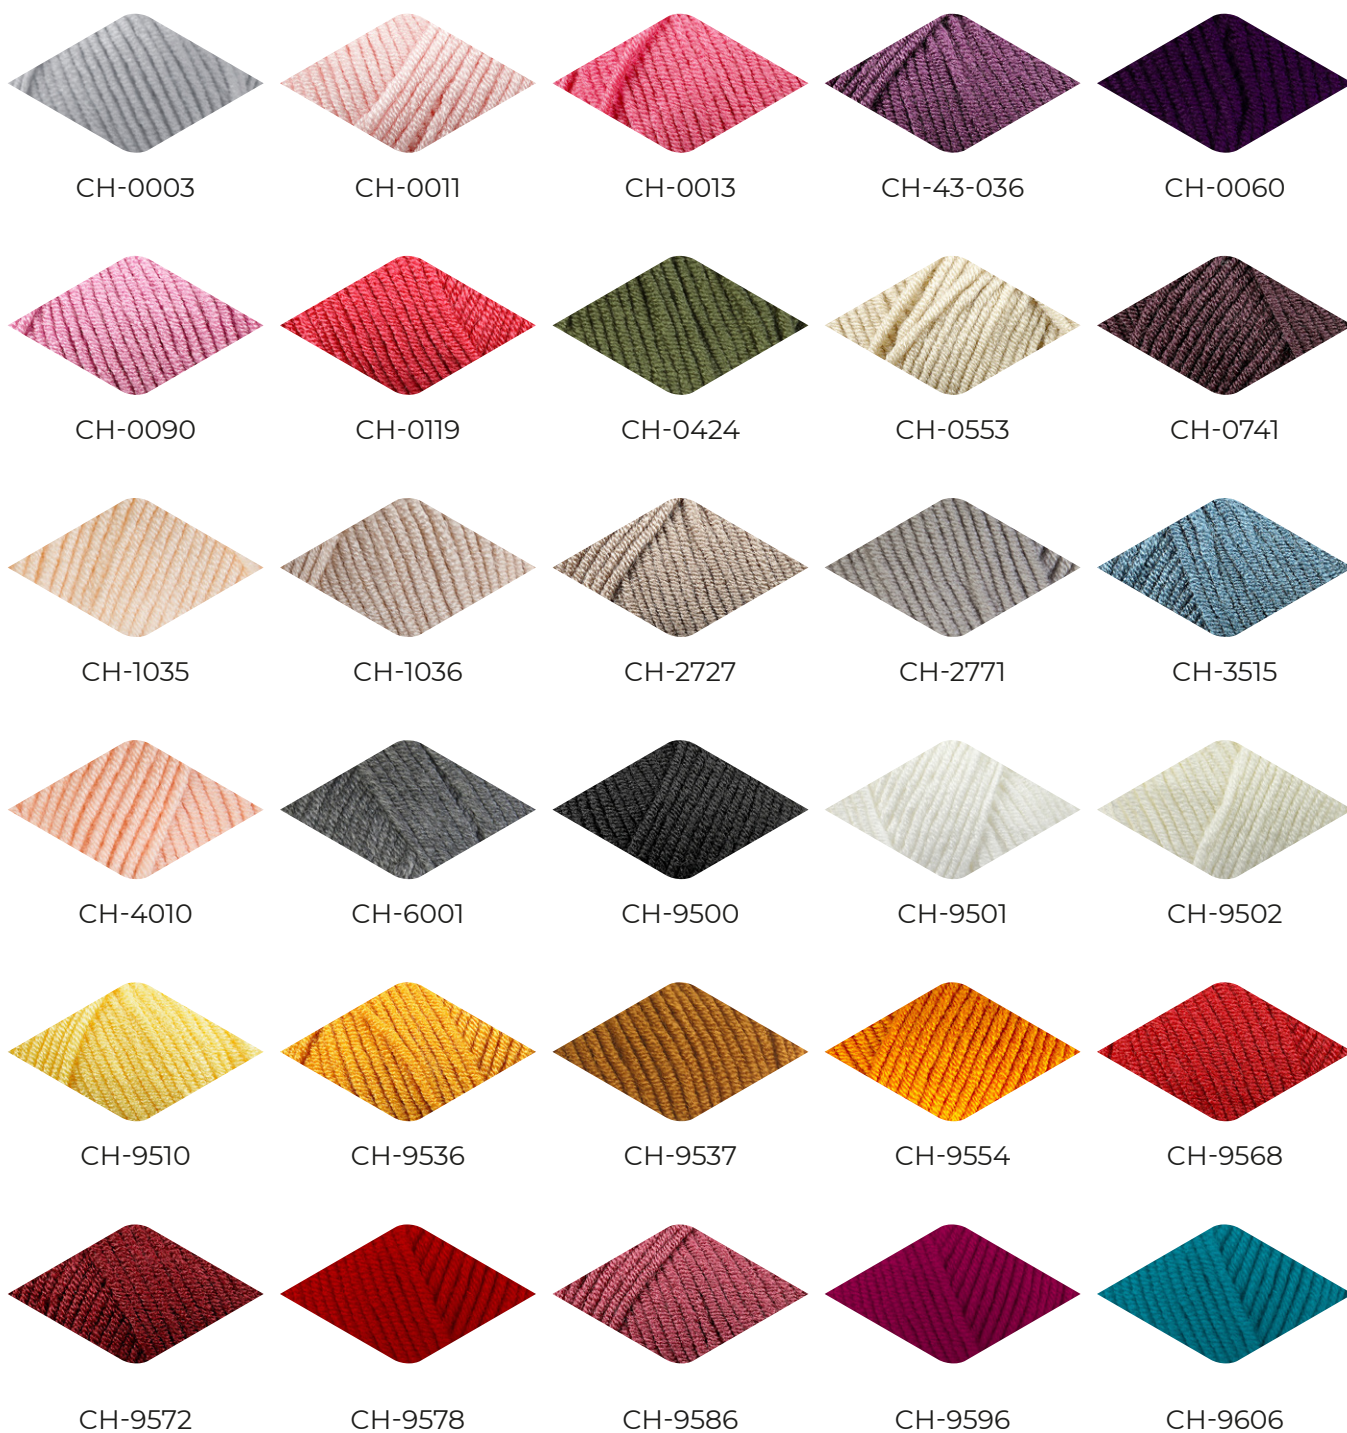

LAVITA CHELLS

Вес мотка: 100 гр.
Состав: Акрил 100%
Длина намотки: 170 м.